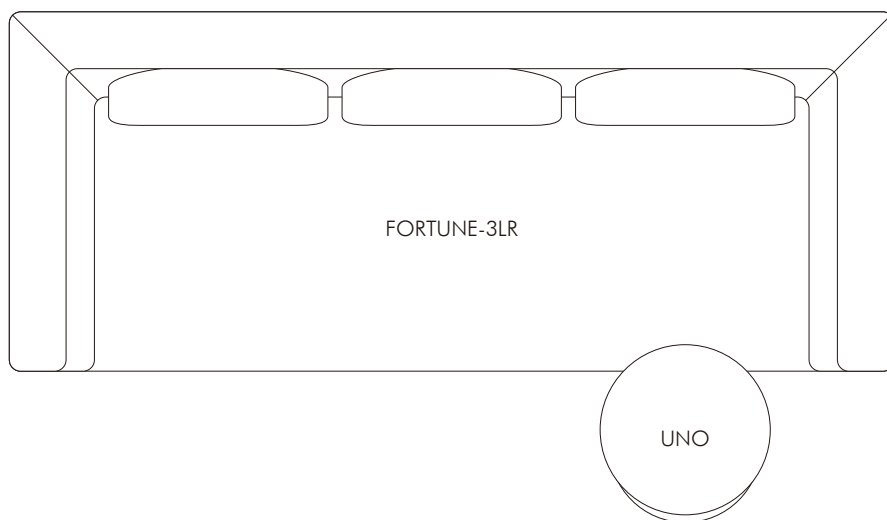

UNO

Kairos & M

大理石 (エンペラドール)

ウォールナット (矢羽貼り)

1 本脚のサイドテーブル UNO ウーノ。
脚部がソファの足元に入るので、近くに寄せて使うことができます。
トップは大理石 (エンペラドール) とウォールナット (矢羽貼り) の
2 タイプ。
脚部のスチールは黒つや消しまたはクロームメッキからお選び
いただけます。

Size

Scale 1/10

Combination

Scale 1/20

Material

天板：大理石（エンペラドール）or ウォールナット（矢羽貼り） / 脚部：スチール（黒つや消し or クロームメッキ）

Price List

UNO / 天板：大理石（エンペラドール）		UNO / 天板：ウォールナット（矢羽貼り）	
UN-MB		UN-WB	
φ450 D480 H500 脚部：黒つや消し	¥100,000 (¥108,000)	φ450 D480 H500 脚部：黒つや消し	¥94,000 (¥101,520)
UN-MC		UN-WC	
φ450 D480 H500 脚部：クローム	¥100,000 (¥108,000)	φ450 D480 H500 脚部：クローム	¥94,000 (¥101,520)