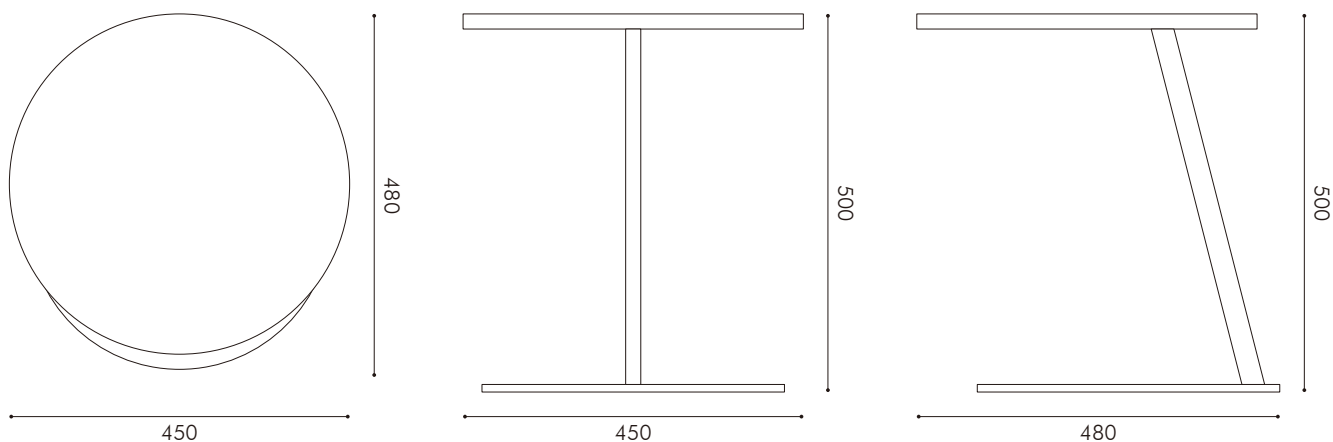

UNO

Kairos & M

大理石 (エンペラドール)

ウォールナット (矢羽貼り)

1 本脚のサイドテーブル UNO ウーノ。
脚部がソファの足元に入るので、近くに寄せて使うことができます。
トップは大理石 (エンペラドール) とウォールナット (矢羽貼り) の
2 タイプ。
脚部のスチールは黒つや消しまたはクロームメッキからお選び
いただけます。

Size

Scale 1/10

Combination

Scale 1/20

Material

天板：大理石（エンペラドール）or ウォールナット（矢羽貼り） / 脚部：スチール（黒つや消し or クロームメッキ）

Price List

UNO / 天板：大理石（エンペラドール）		UNO / 天板：ウォールナット（矢羽貼り）	
UN-MB		UN-WB	
φ450 D480 H500 脚部：黒つや消し	¥100,000 (¥108,000)	φ450 D480 H500 脚部：黒つや消し	¥94,000 (¥101,520)
UN-MC		UN-WC	
φ450 D480 H500 脚部：クローム	¥100,000 (¥108,000)	φ450 D480 H500 脚部：クローム	¥94,000 (¥101,520)