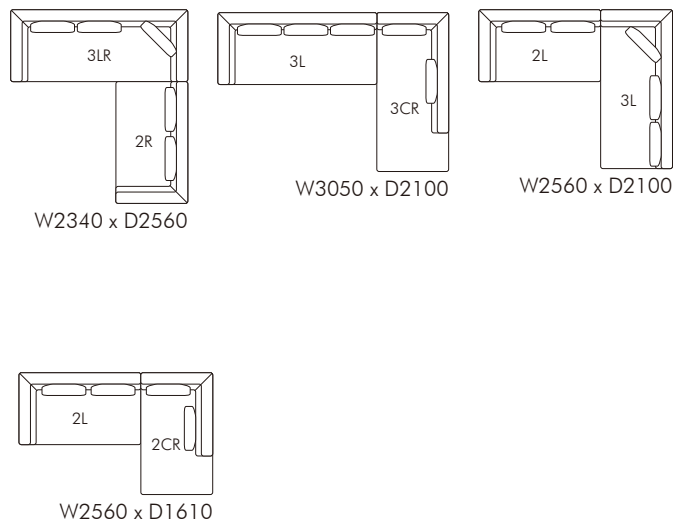

Combination

Scale 1/100

Material

本体木部：合板、無垢材 / 座：コイルスプリング / クッション材：高密度ウレタン / 脚部：ウォールナット or オーク

Price List

FORTUNE	生地支給	F1 (FABRIC)	F2	F3	F4	L1 (LEATHER)	L2
FO-1LR							
W1090 D950 H800 SH400 付属クッション×1 要尺 6.0m	¥285,000 (¥307,800)	¥307,000 (¥331,560)	¥342,000 (¥369,360)	¥401,000 (¥433,080)	¥481,000 (¥519,480)	¥494,000 (¥533,520)	¥553,000 (¥597,240)
FO-2LR							
W1850 D950 H800 SH400 付属クッション×2 要尺 9.0m	¥375,000 (¥405,000)	¥411,000 (¥443,880)	¥465,000 (¥502,200)	¥558,000 (¥602,640)	¥681,000 (¥735,480)	¥751,000 (¥811,080)	¥855,000 (¥923,400)
FO-3LR							
W2340 D950 H800 SH400 付属クッション×3 要尺 12.0m	¥485,000 (¥523,800)	¥535,000 (¥577,800)	¥604,000 (¥652,320)	¥723,000 (¥780,840)	¥880,000 (¥950,400)	¥973,000 (¥1,050,840)	¥1,107,000 (¥1,195,560)
FO-2L / 2R							
W1610 D950 H800 SH400 付属クッション×2 要尺 8.0m	¥354,000 (¥382,320)	¥374,000 (¥403,920)	¥422,000 (¥455,760)	¥504,000 (¥544,320)	¥614,000 (¥663,120)	¥662,000 (¥714,960)	¥751,000 (¥811,080)
FO-3L / 3R							
W2100 D950 H800 SH400 付属クッション×3 要尺 11.0m	¥440,000 (¥475,200)	¥485,000 (¥523,800)	¥548,000 (¥591,840)	¥656,000 (¥708,480)	¥800,000 (¥864,000)	¥871,000 (¥940,680)	¥990,000 (¥1,069,200)
FO-2CL / 2CR (COUCH)							
W950 D1610 H800 SH400 付属クッション×2 要尺 8.0m	¥330,000 (¥356,400)	¥361,000 (¥389,880)	¥403,000 (¥435,240)	¥475,000 (¥513,000)	¥571,000 (¥616,680)	¥598,000 (¥645,840)	¥672,000 (¥725,760)
FO-3CL / 3CR (COUCH)							
W950 D2100 H800 SH400 付属クッション×2 要尺 9.0m	¥420,000 (¥453,600)	¥458,000 (¥494,640)	¥508,000 (¥548,640)	¥594,000 (¥641,520)	¥710,000 (¥766,800)	¥804,000 (¥868,320)	¥908,000 (¥980,640)
FO-S (STOOL)							
W950 D620 H400 要尺 3.0m	¥149,000 (¥160,920)	¥159,000 (¥171,720)	¥174,000 (¥187,920)	¥200,000 (¥216,000)	¥234,000 (¥252,720)	¥257,000 (¥277,560)	¥287,000 (¥309,960)
FOC-1 (CUSHION)							
W400 H400 T150 要尺 0.6m	¥10,000 (¥10,800)	¥14,000 (¥15,120)	¥16,000 (¥17,280)	¥20,000 (¥21,600)	¥24,000 (¥25,920)	¥42,000 (¥45,360)	¥47,000 (¥50,760)
FOC-2 (CUSHION)							
W580 H450 T160 要尺 1.1m	¥18,000 (¥19,440)	¥28,000 (¥30,240)	¥31,000 (¥33,480)	¥37,000 (¥39,960)	¥40,000 (¥43,200)	¥76,000 (¥82,080)	¥84,000 (¥90,720)

※要尺は全て横取りです。幅取りの場合(長さ 1300mm 以上の部位にハギが入ります)は別途お見積りさせていただきます。 ※サイズカスタマイズ等の詳細はお問い合わせください。