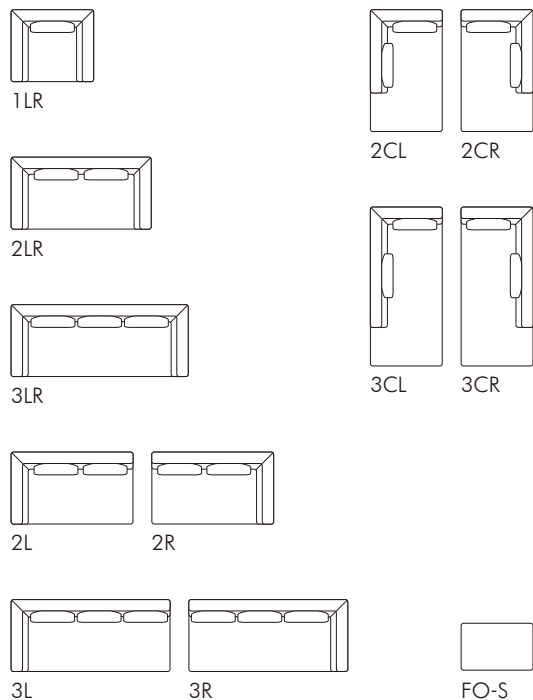

Variation

Scale 1/100